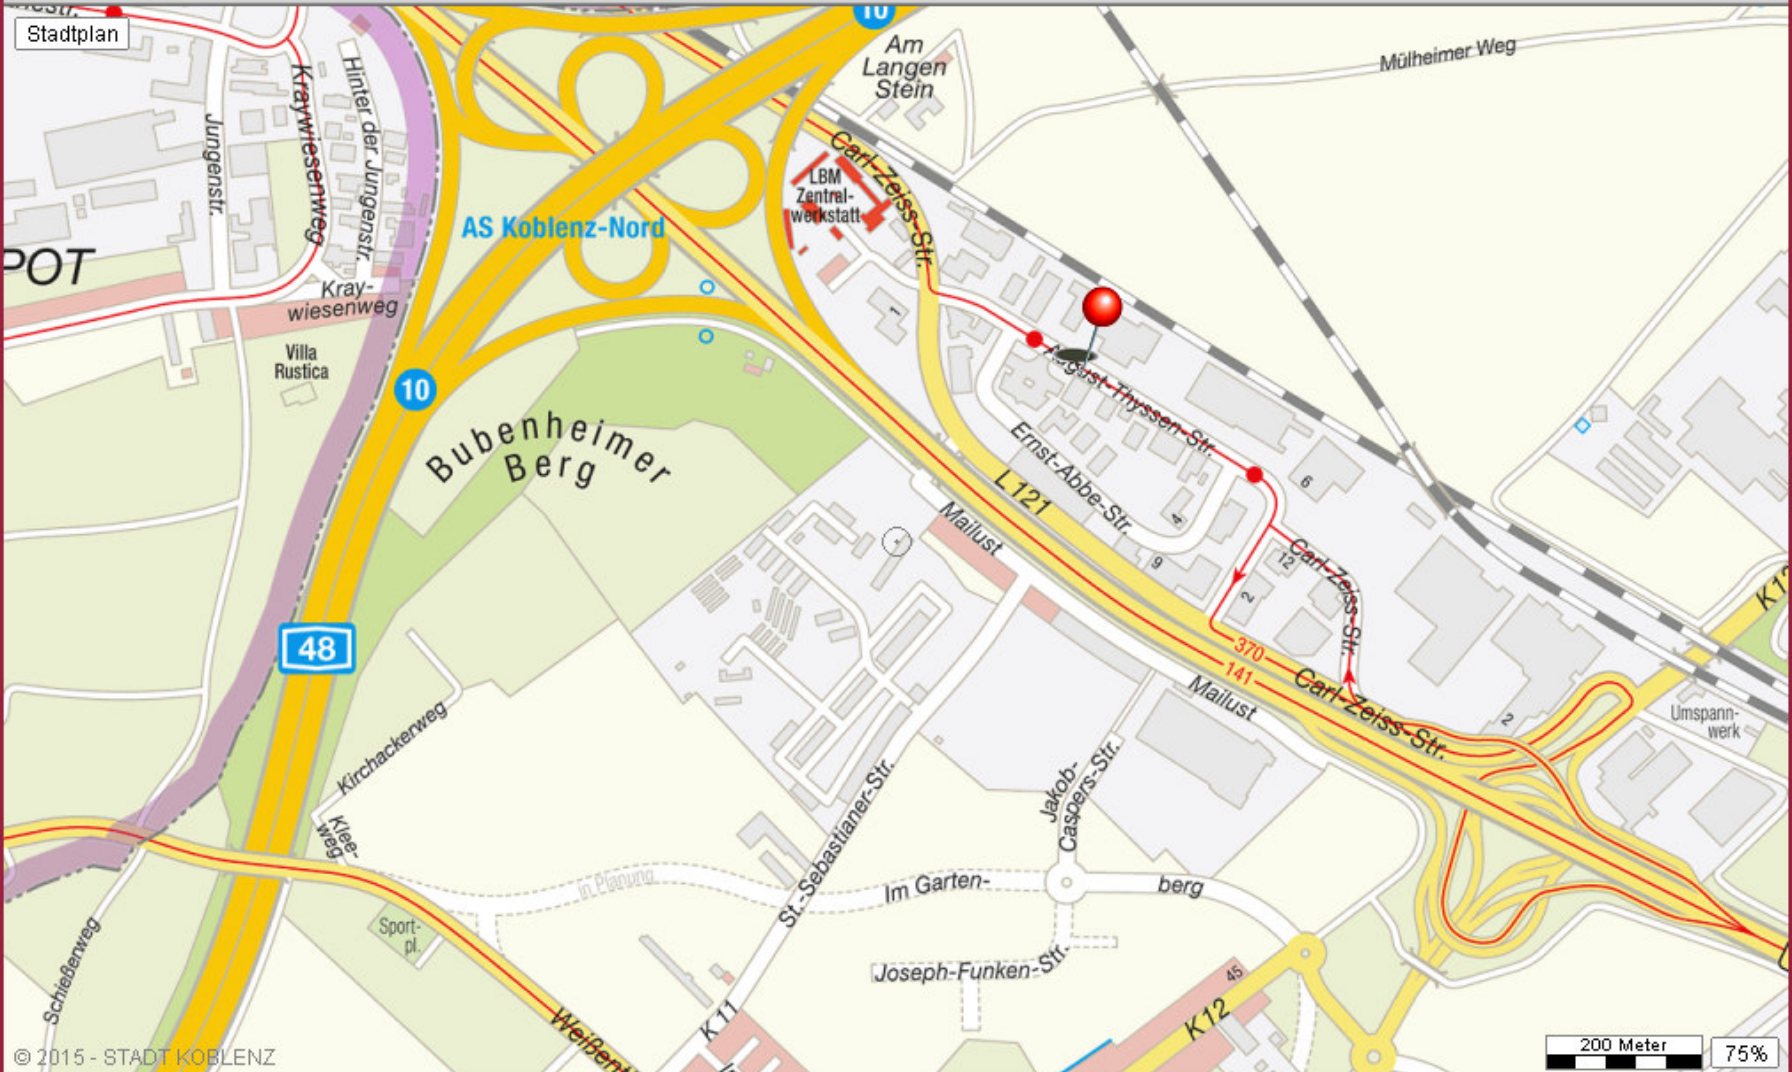

Amtlicher Stadtplan Koblenz

Karten Ansicht Messen Koordinaten Zeichnen Routing Objekte Extras Service Hilfe

© 2015 - STADT KOBLENZ

Drücken Sie für weitere Hilfeinformationen die [F1-Taste]

Kartengrundlage:

Auszug aus dem amtlichen Stadtplan der Stadt Koblenz / (c) Amt für Stadtvermessung und Bodenmanagement